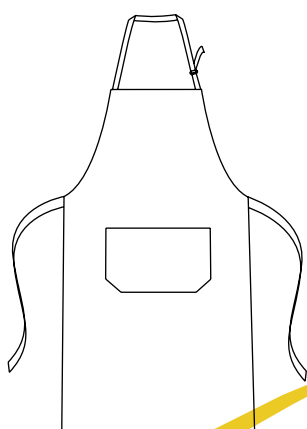

# Delantales DE FÚTBOL

**Ref. 1526**

- 1 Bolsillo delantero
- Sistema de ajuste con hebilla
- Largo aprox: 80 cm

**Ref. 1479**

- 1 Bolsillo lateral
- Largo aprox: 30 cm